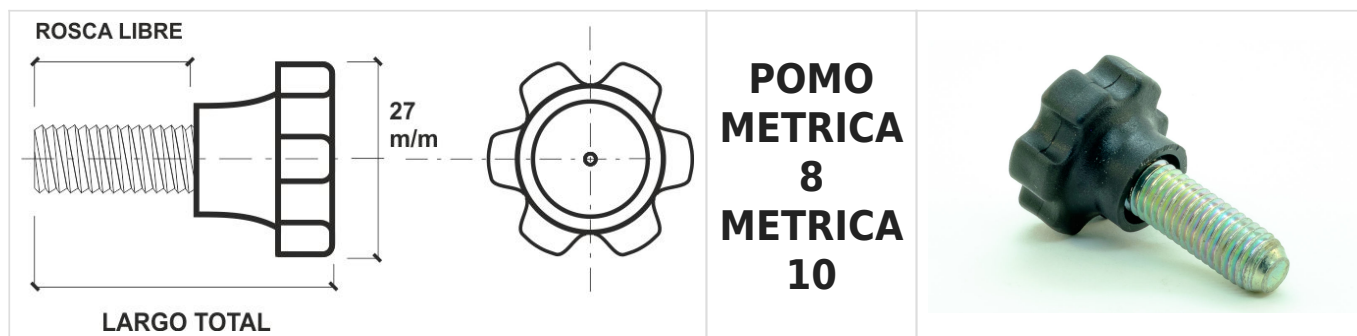

Referencia	Ext.	METRICA	LARGO TOTAL	ROSCA LIBRE
PM-6	26MM	M6	38	24

Referencia	Ext.	METRICA	LARGO TOTAL	ROSCA LIBRE
PMG-8X25	43MM	M8	34	15
PMG-8X30	43MM	M8	39	20
PMG-8X35	43MM	M8	44	25
PMG-10X35	43MM	M10	44	25

Referencia	Ext.	METRICA	LARGO TOTAL	ROSCA LIBRE
PM-8X25	27MM	M8	35MM	15MM
PM-8X30	27MM	M8	40MM	20MM
PM-8X35	27MM	M8	45MM	25MM
PM-10X35	27MM	M10	45MM	25MM