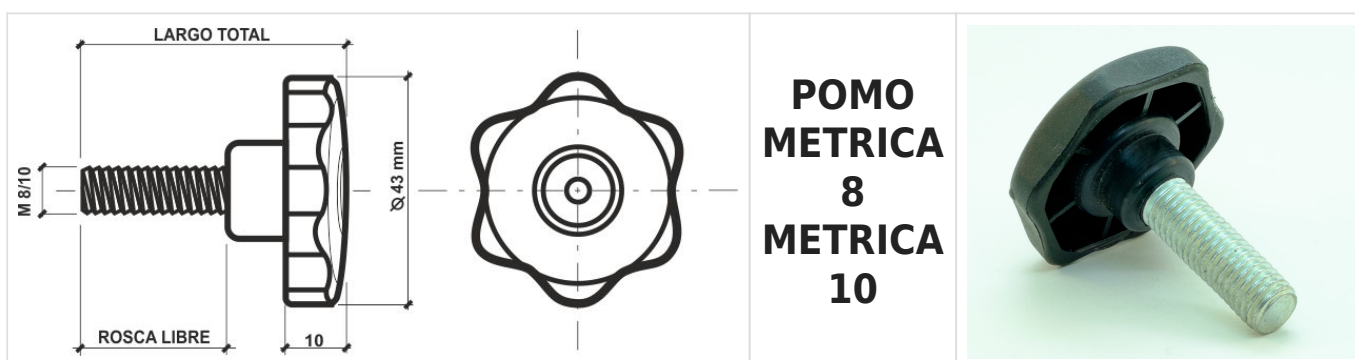

Referencia	Ext.	METRICA	LARGO TOTAL	ROSCA LIBRE
PM-6	26MM	M6	38	24

Referencia	Ext.	METRICA	LARGO TOTAL	ROSCA LIBRE
PMG-8X25	43MM	M8	34	15
PMG-8X30	43MM	M8	39	20
PMG-8X35	43MM	M8	44	25
PMG-10X35	43MM	M10	44	25

Referencia	Ext.	METRICA	LARGO TOTAL	ROSCA LIBRE
PM-8X25	27MM	M8	35MM	15MM
PM-8X30	27MM	M8	40MM	20MM
PM-8X35	27MM	M8	45MM	25MM
PM-10X35	27MM	M10	45MM	25MM