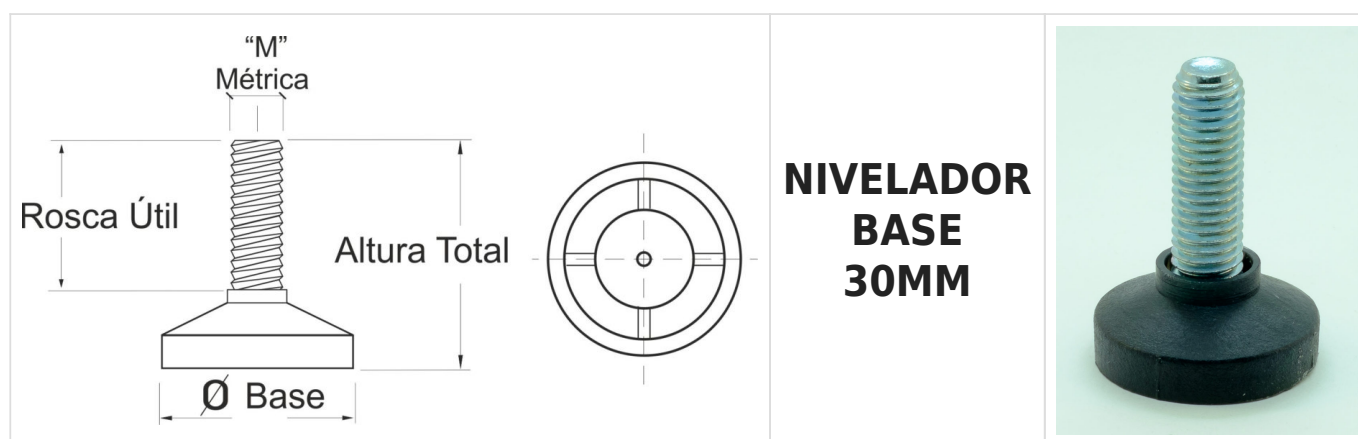

**NIVELADOR
BASE
52MM**

REFERENCIA	BASE	METRICA	ALTURA TOTAL	ROSCA LIBRE
E-148 M-10X35	52MM	M10	44MM	29MM
E-148	52MM	M12	44MM	30MM

**NIVELADOR
BASE
30MM**

Referencia	BASE	METRICA	ALTURA TOTAL	ROSCA LIBRE
PR-30 M-8X25	30MM	M8	32MM	20MM
PR-30 M-8X30	30MM	M8	37MM	24MM
PR-30 M-8X35	30MM	M8	42MM	29MM
PR-30 M-10X35	30MM	M10	44MM	28MM

**NIVELADOR
BASE
42MM**

Referencia	BASE	METRICA	ALTURA TOTAL	ROSCA LIBRE
PR-42M-10X35	42MM	M10	44MM	29MM

**NIVELADOR
BASE EXAG-
ONAL
27 MM**

Referencia	BASE	METRICA	ALTURA TOTAL	ROSCA LIBRE
E-394	EXAGONAL 27MM	M10	43MM	30MM

**NIVELADOR
BASE
38MM
CON
EXAGONO**

REFERENCIA	BASE	METRICA	ALTURA TOTAL	ROSCA LIBRE
PR-38 M-10x35EXA	38MM	M10	44MM	22MM
PR-38 M-10x65EXA**	38MM	M10	74MM	52MM

**NIVELADOR
BASE
38MM**

Referencia	BASE	METRICA	ALTURA TOTAL	ROSCA LIBRE
PR-38 M-8x35	38MM	M8	43MM	28MM
PR-38 M-10x35	38MM	M10	45MM	29MM
PR-38 M-10x40**	38MM	M10	50MM	34MM
PR-38 M-10x65**	38MM	M10	75MM	60MM