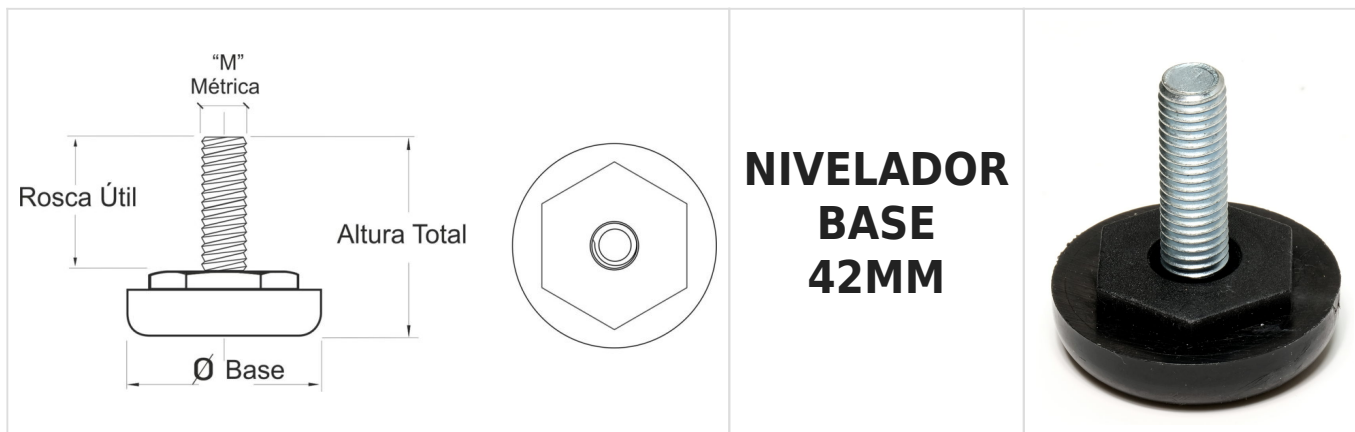

**NIVELADOR
BASE
52MM**

REFERENCIA	BASE	METRICA	ALTURA TOTAL	ROSCA LIBRE
E-148 M-10X35	52MM	M10	44MM	29MM
E-148	52MM	M12	44MM	30MM

**NIVELADOR
BASE
30MM**

Referencia	BASE	METRICA	ALTURA TOTAL	ROSCA LIBRE
PR-30 M-8X25	30MM	M8	32MM	20MM
PR-30 M-8X30	30MM	M8	37MM	24MM
PR-30 M-8X35	30MM	M8	42MM	29MM
PR-30 M-10X35	30MM	M10	44MM	28MM

**NIVELADOR
BASE
42MM**

Referencia	BASE	METRICA	ALTURA TOTAL	ROSCA LIBRE
PR-42M-10X35	42MM	M10	44MM	29MM

**NIVELADOR
BASE EXAG-
ONAL
27 MM**

Referencia	BASE	METRICA	ALTURA TOTAL	ROSCA LIBRE
E-394	EXAGONAL 27MM	M10	43MM	30MM

**NIVELADOR
BASE
38MM
CON
EXAGONO**

REFERENCIA	BASE	METRICA	ALTURA TOTAL	ROSCA LIBRE
PR-38 M-10x35EXA	38MM	M10	44MM	22MM
PR-38 M-10x65EXA**	38MM	M10	74MM	52MM

**NIVELADOR
BASE
38MM**

Referencia	BASE	METRICA	ALTURA TOTAL	ROSCA LIBRE
PR-38 M-8x35	38MM	M8	43MM	28MM
PR-38 M-10x35	38MM	M10	45MM	29MM
PR-38 M-10x40**	38MM	M10	50MM	34MM
PR-38 M-10x65**	38MM	M10	75MM	60MM