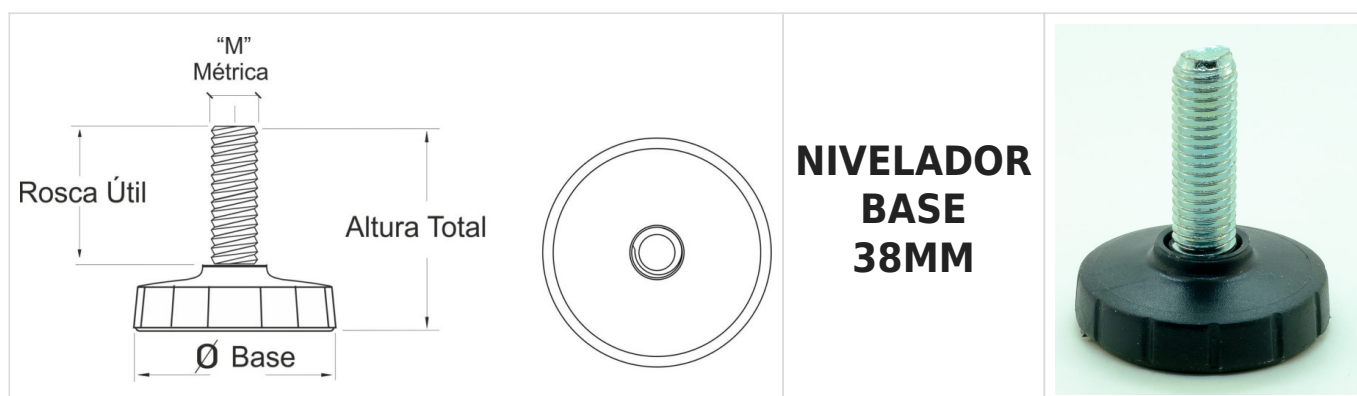

**NIVELADOR
BASE
52MM**

REFERENCIA	BASE	METRICA	ALTURA TOTAL	ROSCA LIBRE
E-148 M-10X35	52MM	M10	44MM	29MM
E-148	52MM	M12	44MM	30MM

**NIVELADOR
BASE
30MM**

Referencia	BASE	METRICA	ALTURA TOTAL	ROSCA LIBRE
PR-30 M-8X25	30MM	M8	32MM	20MM
PR-30 M-8X30	30MM	M8	37MM	24MM
PR-30 M-8X35	30MM	M8	42MM	29MM
PR-30 M-10X35	30MM	M10	44MM	28MM

**NIVELADOR
BASE
42MM**

Referencia	BASE	METRICA	ALTURA TOTAL	ROSCA LIBRE
PR-42M-10X35	42MM	M10	44MM	29MM

**NIVELADOR
BASE EXAG-
ONAL
27 MM**

Referencia	BASE	METRICA	ALTURA TOTAL	ROSCA LIBRE
E-394	EXAGONAL 27MM	M10	43MM	30MM

**NIVELADOR
BASE
38MM
CON
EXAGONO**

REFERENCIA	BASE	METRICA	ALTURA TOTAL	ROSCA LIBRE
PR-38 M-10x35EXA	38MM	M10	44MM	22MM
PR-38 M-10x65EXA**	38MM	M10	74MM	52MM

**NIVELADOR
BASE
38MM**

Referencia	BASE	METRICA	ALTURA TOTAL	ROSCA LIBRE
PR-38 M-8x35	38MM	M8	43MM	28MM
PR-38 M-10x35	38MM	M10	45MM	29MM
PR-38 M-10x40**	38MM	M10	50MM	34MM
PR-38 M-10x65**	38MM	M10	75MM	60MM