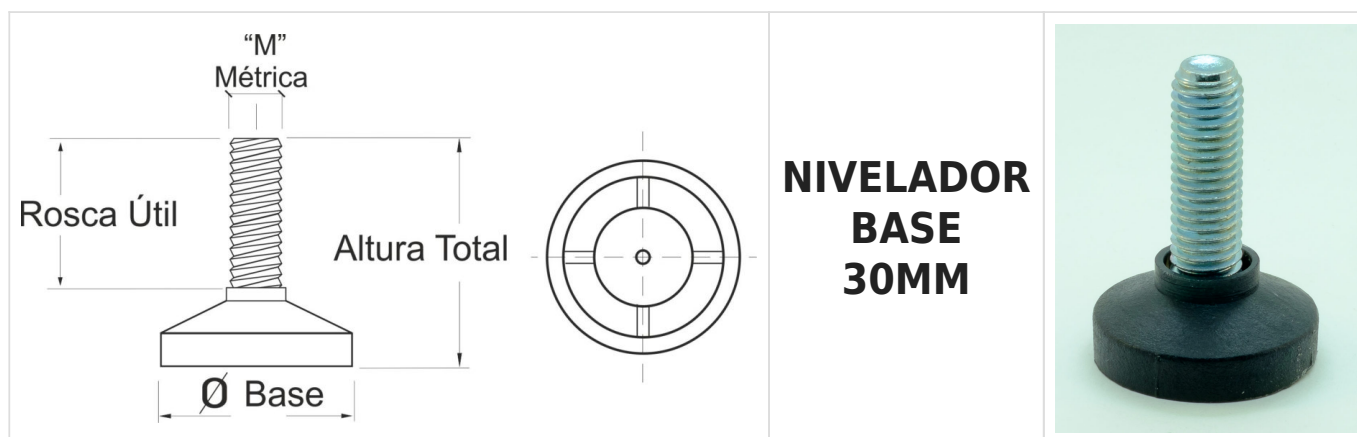

**NIVELADOR
BASE
52MM**

REFERENCIA	BASE	METRICA	ALTURA TOTAL	ROSCA LIBRE
E-148 M-10X35	52MM	M10	44MM	29MM
E-148	52MM	M12	44MM	30MM

**NIVELADOR
BASE
30MM**

Referencia	BASE	METRICA	ALTURA TOTAL	ROSCA LIBRE
PR-30 M-8X25	30MM	M8	32MM	20MM
PR-30 M-8X30	30MM	M8	37MM	24MM
PR-30 M-8X35	30MM	M8	42MM	29MM
PR-30 M-10X35	30MM	M10	44MM	28MM

**NIVELADOR
BASE
42MM**

Referencia	BASE	METRICA	ALTURA TOTAL	ROSCA LIBRE
PR-42M-10X35	42MM	M10	44MM	29MM

**NIVELADOR
BASE EXAG-
ONAL
27 MM**

Referencia	BASE	METRICA	ALTURA TOTAL	ROSCA LIBRE
E-394	EXAGONAL 27MM	M10	43MM	30MM

**NIVELADOR
BASE
38MM
CON
EXAGONO**

REFERENCIA	BASE	METRICA	ALTURA TOTAL	ROSCA LIBRE
PR-38 M-10x35EXA	38MM	M10	44MM	22MM
PR-38 M-10x65EXA**	38MM	M10	74MM	52MM

**NIVELADOR
BASE
38MM**

Referencia	BASE	METRICA	ALTURA TOTAL	ROSCA LIBRE
PR-38 M-8x35	38MM	M8	43MM	28MM
PR-38 M-10x35	38MM	M10	45MM	29MM
PR-38 M-10x40**	38MM	M10	50MM	34MM
PR-38 M-10x65**	38MM	M10	75MM	60MM